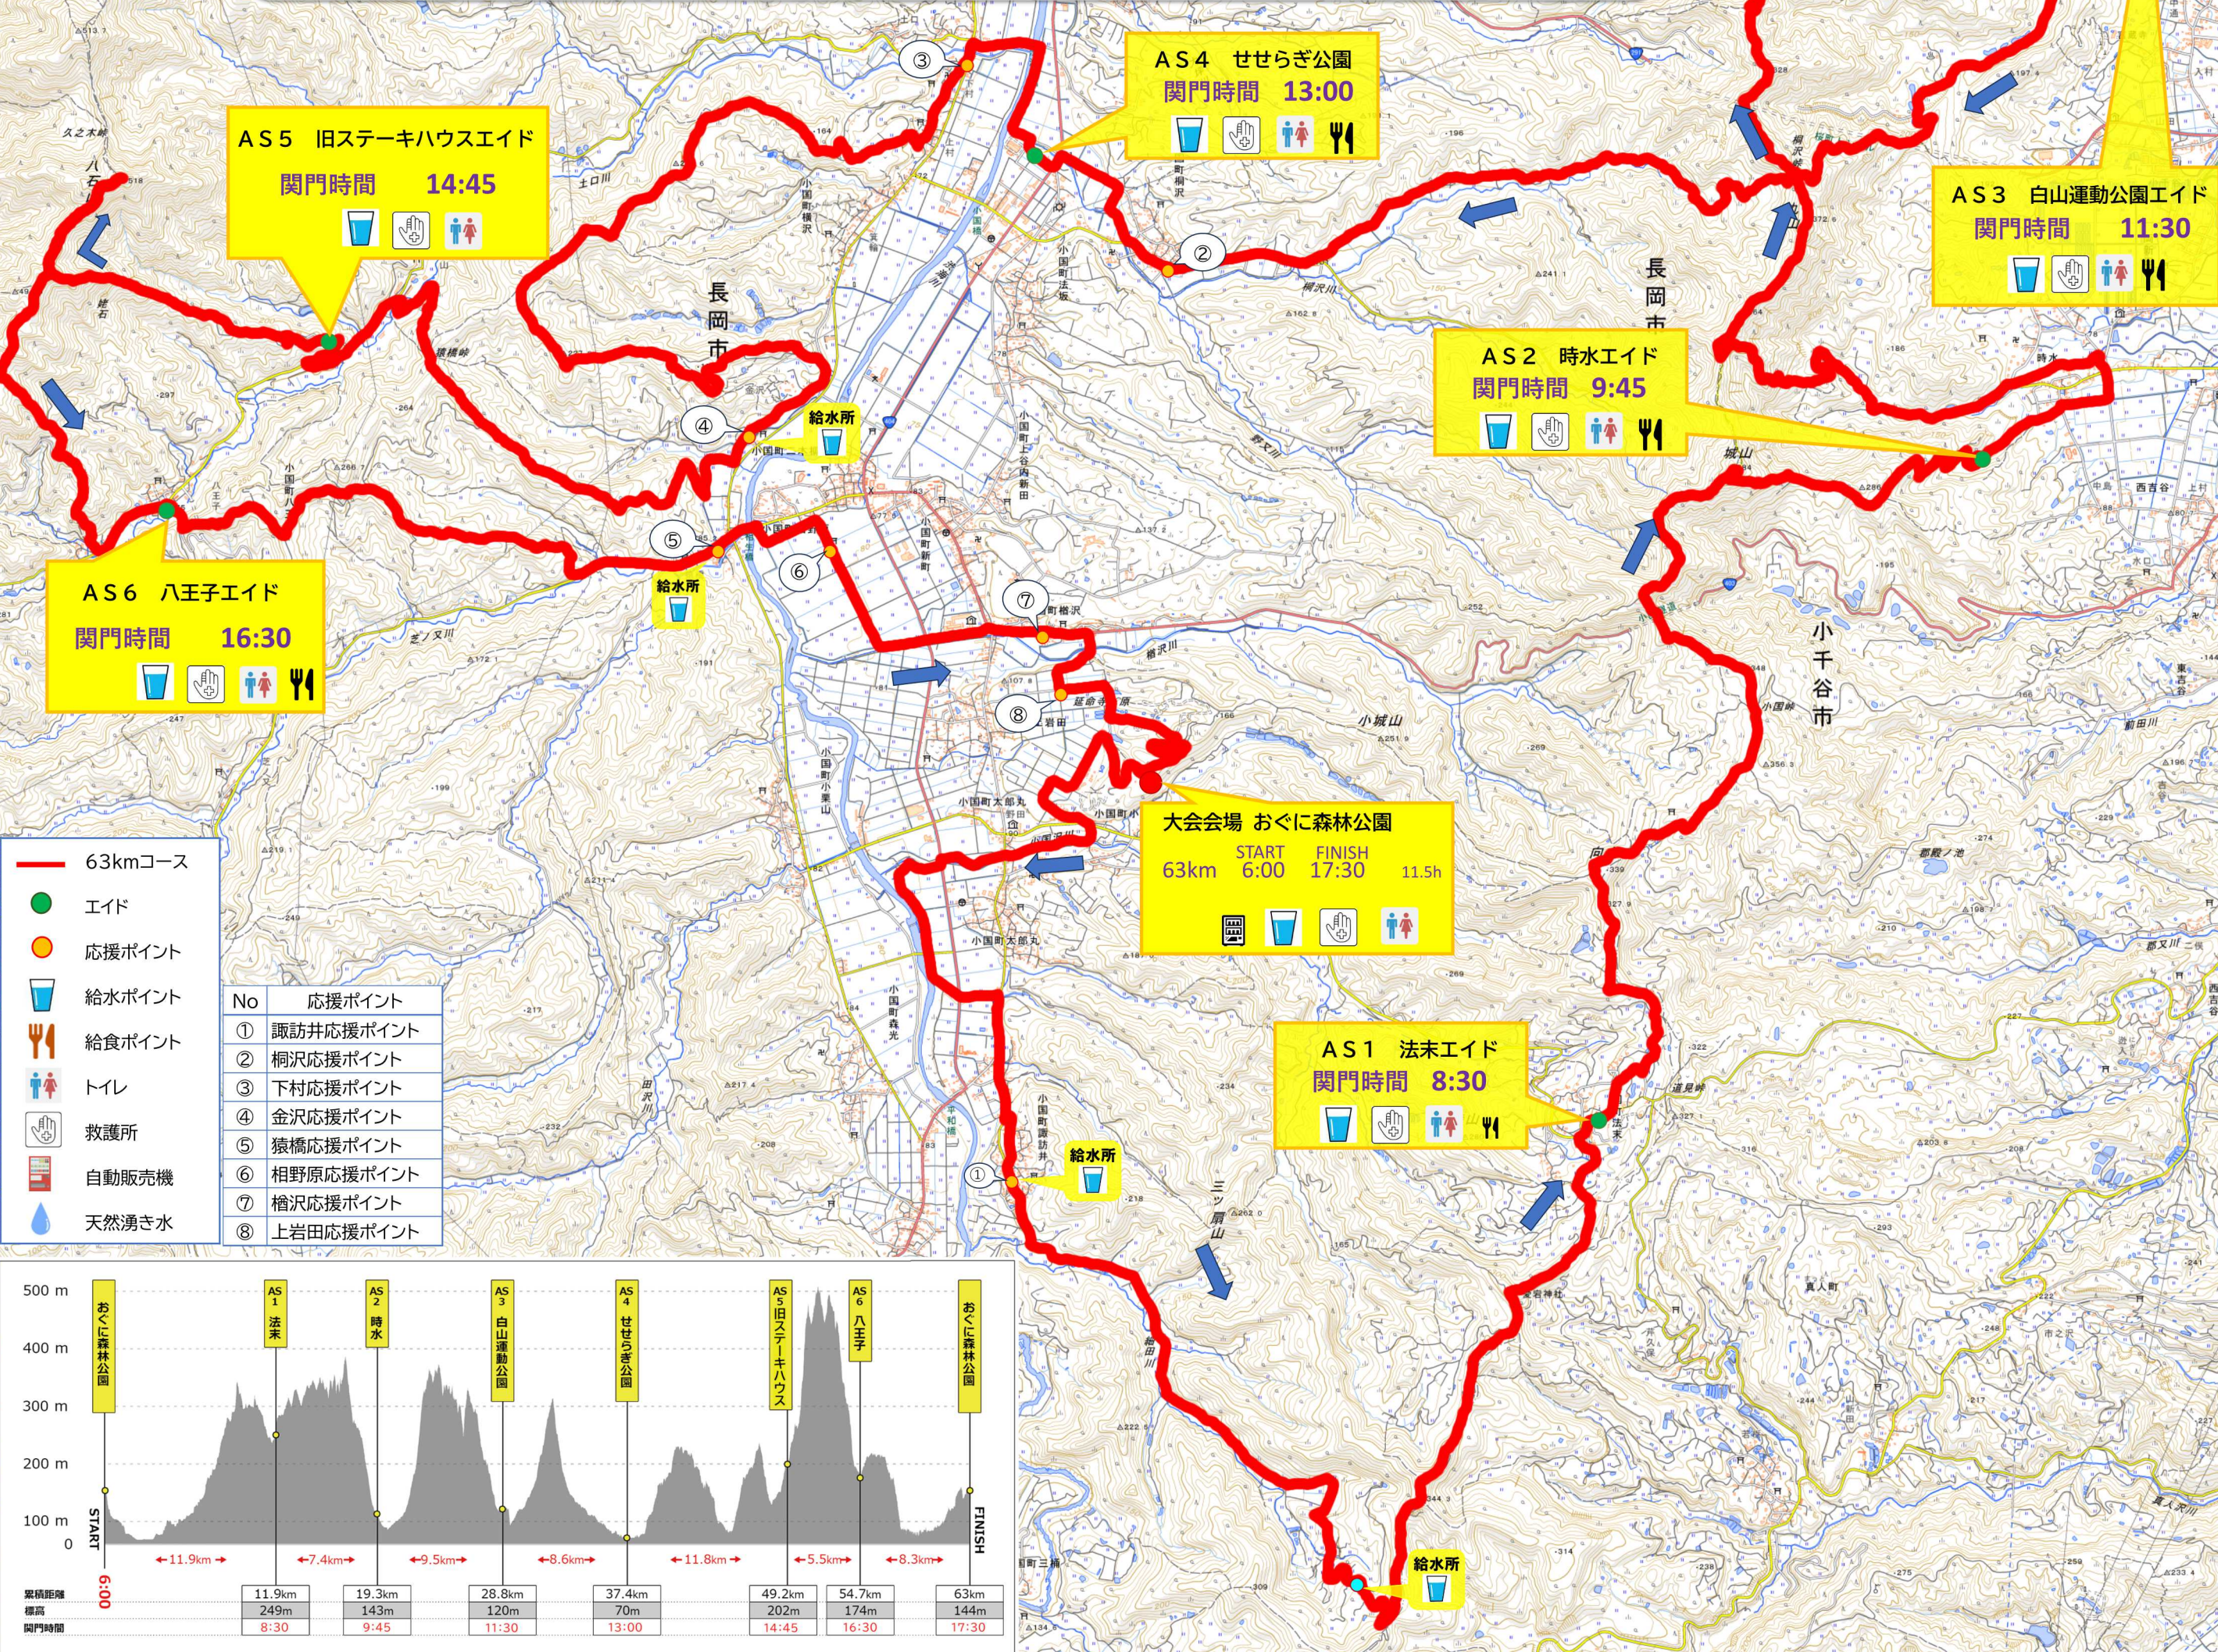

63km コースマップ

越後カントリートレイル

- 63kmコース
- エイド
- 応援ポイント
- 給水ポイント
- 給食ポイント
- トイレ
- 救護所
- 自動販売機
- 天然湧き水

No	応援ポイント
①	諏訪井応援ポイント
②	桐沢応援ポイント
③	下村応援ポイント
④	金沢応援ポイント
⑤	猿橋応援ポイント
⑥	相野原応援ポイント
⑦	檜沢応援ポイント
⑧	上岩田応援ポイント

AS4 せせらぎ公園
 関門時間 **13:00**

給水 救護所 トイレ 給食

AS3 白山運動公園エイド
 関門時間 **11:30**

給水 救護所 トイレ 給食

AS2 時水エイド
 関門時間 **9:45**

給水 救護所 トイレ 給食

AS6 八王子エイド
 関門時間 **16:30**

給水 救護所 トイレ 給食

大会会場 おぐに森林公園
 START FINISH
 63km 6:00 17:30 11.5h

給水 救護所 トイレ 給食

AS1 法末エイド
 関門時間 **8:30**

給水 救護所 トイレ 給食

AS5 旧ステーキハウスエイド
 関門時間 **14:45**

給水 救護所 トイレ 給食