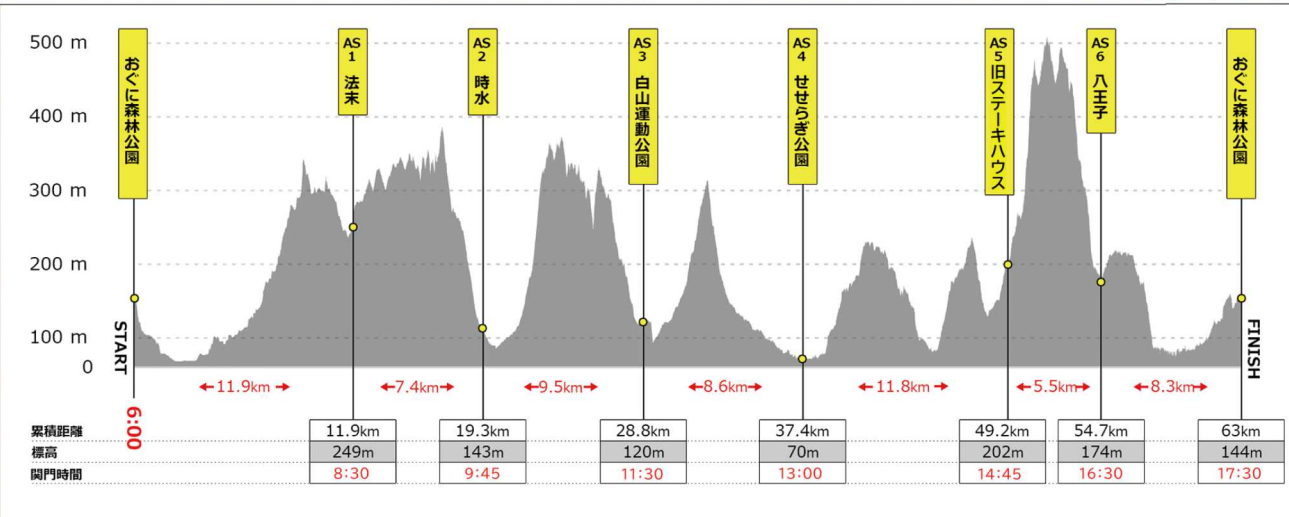

63km コースマップ

越後カントリートレイル

- 63kmコース
- エイド
- 応援ポイント
- 給水ポイント
- 給食ポイント
- トイレ
- 救護所
- 自動販売機
- 天然湧き水

No	応援ポイント
①	諏訪井応援ポイント
②	桐沢応援ポイント
③	下村応援ポイント
④	金沢応援ポイント
⑤	猿橋応援ポイント
⑥	相野原応援ポイント
⑦	檜沢応援ポイント
⑧	上岩田応援ポイント

AS4 せせらぎ公園
 関門時間 **13:00**

給水 救護所 トイレ 給食

AS3 白山運動公園エイド
 関門時間 **11:30**

給水 救護所 トイレ 給食

AS2 時水エイド
 関門時間 **9:45**

給水 救護所 トイレ 給食

AS6 八王子エイド
 関門時間 **16:30**

給水 救護所 トイレ 給食

大会会場 おぐに森林公園
 START FINISH
 63km 6:00 17:30 11.5h

給水 救護所 トイレ 給食

AS1 法末エイド
 関門時間 **8:30**

給水 救護所 トイレ 給食

AS5 旧ステーキハウスエイド
 関門時間 **14:45**

給水 救護所 トイレ 給食