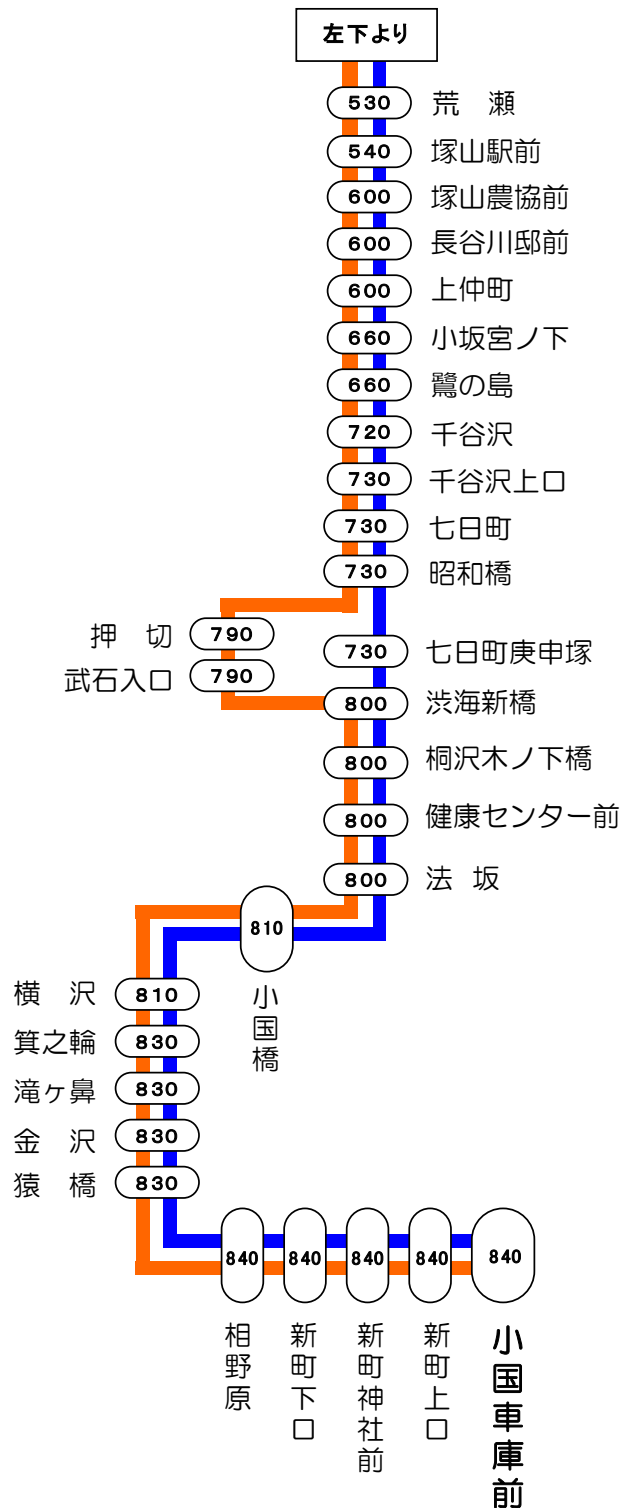

3番線出発便路線図

○の中の数字は長岡駅からの片道(大人)運賃となります。

長岡駅前⇨親沢⇨塚山⇨小国車庫前線

- 長岡駅前
- 200 大手通2丁目
- 200 千手3丁目
- 200 長生橋東詰
- 200 長生橋西詰
- 210 大島3丁目
- 240 大島本町
- 240 西中入口
- 250 北山
- 260 下山
- 300 有栗
- 330 才津農協前
- 330 才津
- 330 才津原
- 380 富岡
- 380 深沢入口
- 450 深沢新田
- 450 深沢4丁目
- 450 深沢小学校
- 450 深沢町
- 450 深沢1丁目
- 450 親沢入口
- 450 親沢
- 450 上親沢
- 460 沢下条
- 460 飯塚下口
- 460 飯塚
- 490 岩塚農協前
- 490 岩田入口
- 490 岩田
- 490 岩田上口
- 530 不動沢
- 530 越路西小学校前

右上へ

- 長岡駅前～川東～小国車庫前
- 長岡駅前～川西～小国車庫前

長岡駅前⇨三ツ郷屋・河根川経由⇨与板線

- 長岡駅前
- 200 大手通2丁目
- 200 千手3丁目
- 200 長生橋東詰
- 200 長生橋西詰
- 210 大島3丁目
- 220 大島4丁目
- 220 西長岡
- 240 三ツ郷屋
- 280 喜多町
- 330 堺入口
- 330 堺公民館
- 340 堺神社前
- 340 高瀬入口
- 340 高瀬
- 400 王番田
- 400 寺宝温泉前
- 400 河根川
- 400 河根川三叉路
- 400 大荒戸
- 450 新保入口
- 450 新保神社前
- 480 大野
- 520 下河根川
- 530 瓜生
- 540 中田
- 540 仲村
- 560 榎原公園前
- 560 山沢
- 560 倉谷
- 560 城山団地
- 560 上与板
- 560 与板上町
- 560 与板仲町
- 580 南新町
- 580 北新町
- 580 稻荷町
- 580 与板警察署前

長岡駅前⇨福戸・脇野町経由⇨蓮花寺線

- 長岡駅前
- 200 大手通2丁目
- 200 千手3丁目
- 200 長生橋東詰
- 200 長生橋西詰
- 210 大島3丁目
- 230 大島小学校前
- 230 緑町
- 230 古正寺
- 260 寺島
- 260 蓮湯
- 310 雨池
- 370 長岡北入口
- 370 福戸
- 400 大荒戸
- 400 大荒戸三叉路
- 450 新保入口
- 450 新保神社前
- 480 大野
- 500 岩関道橋
- 500 脇野町
- 500 宮下町
- 500 日の出町
- 540 気比の宮
- 560 上条入口
- 560 上条
- 560 上条西口
- 590 中永
- 620 蓮花寺

逆谷

620

- 長岡駅前～中永～蓮花寺
- 長岡駅前～中永・逆谷～蓮花寺