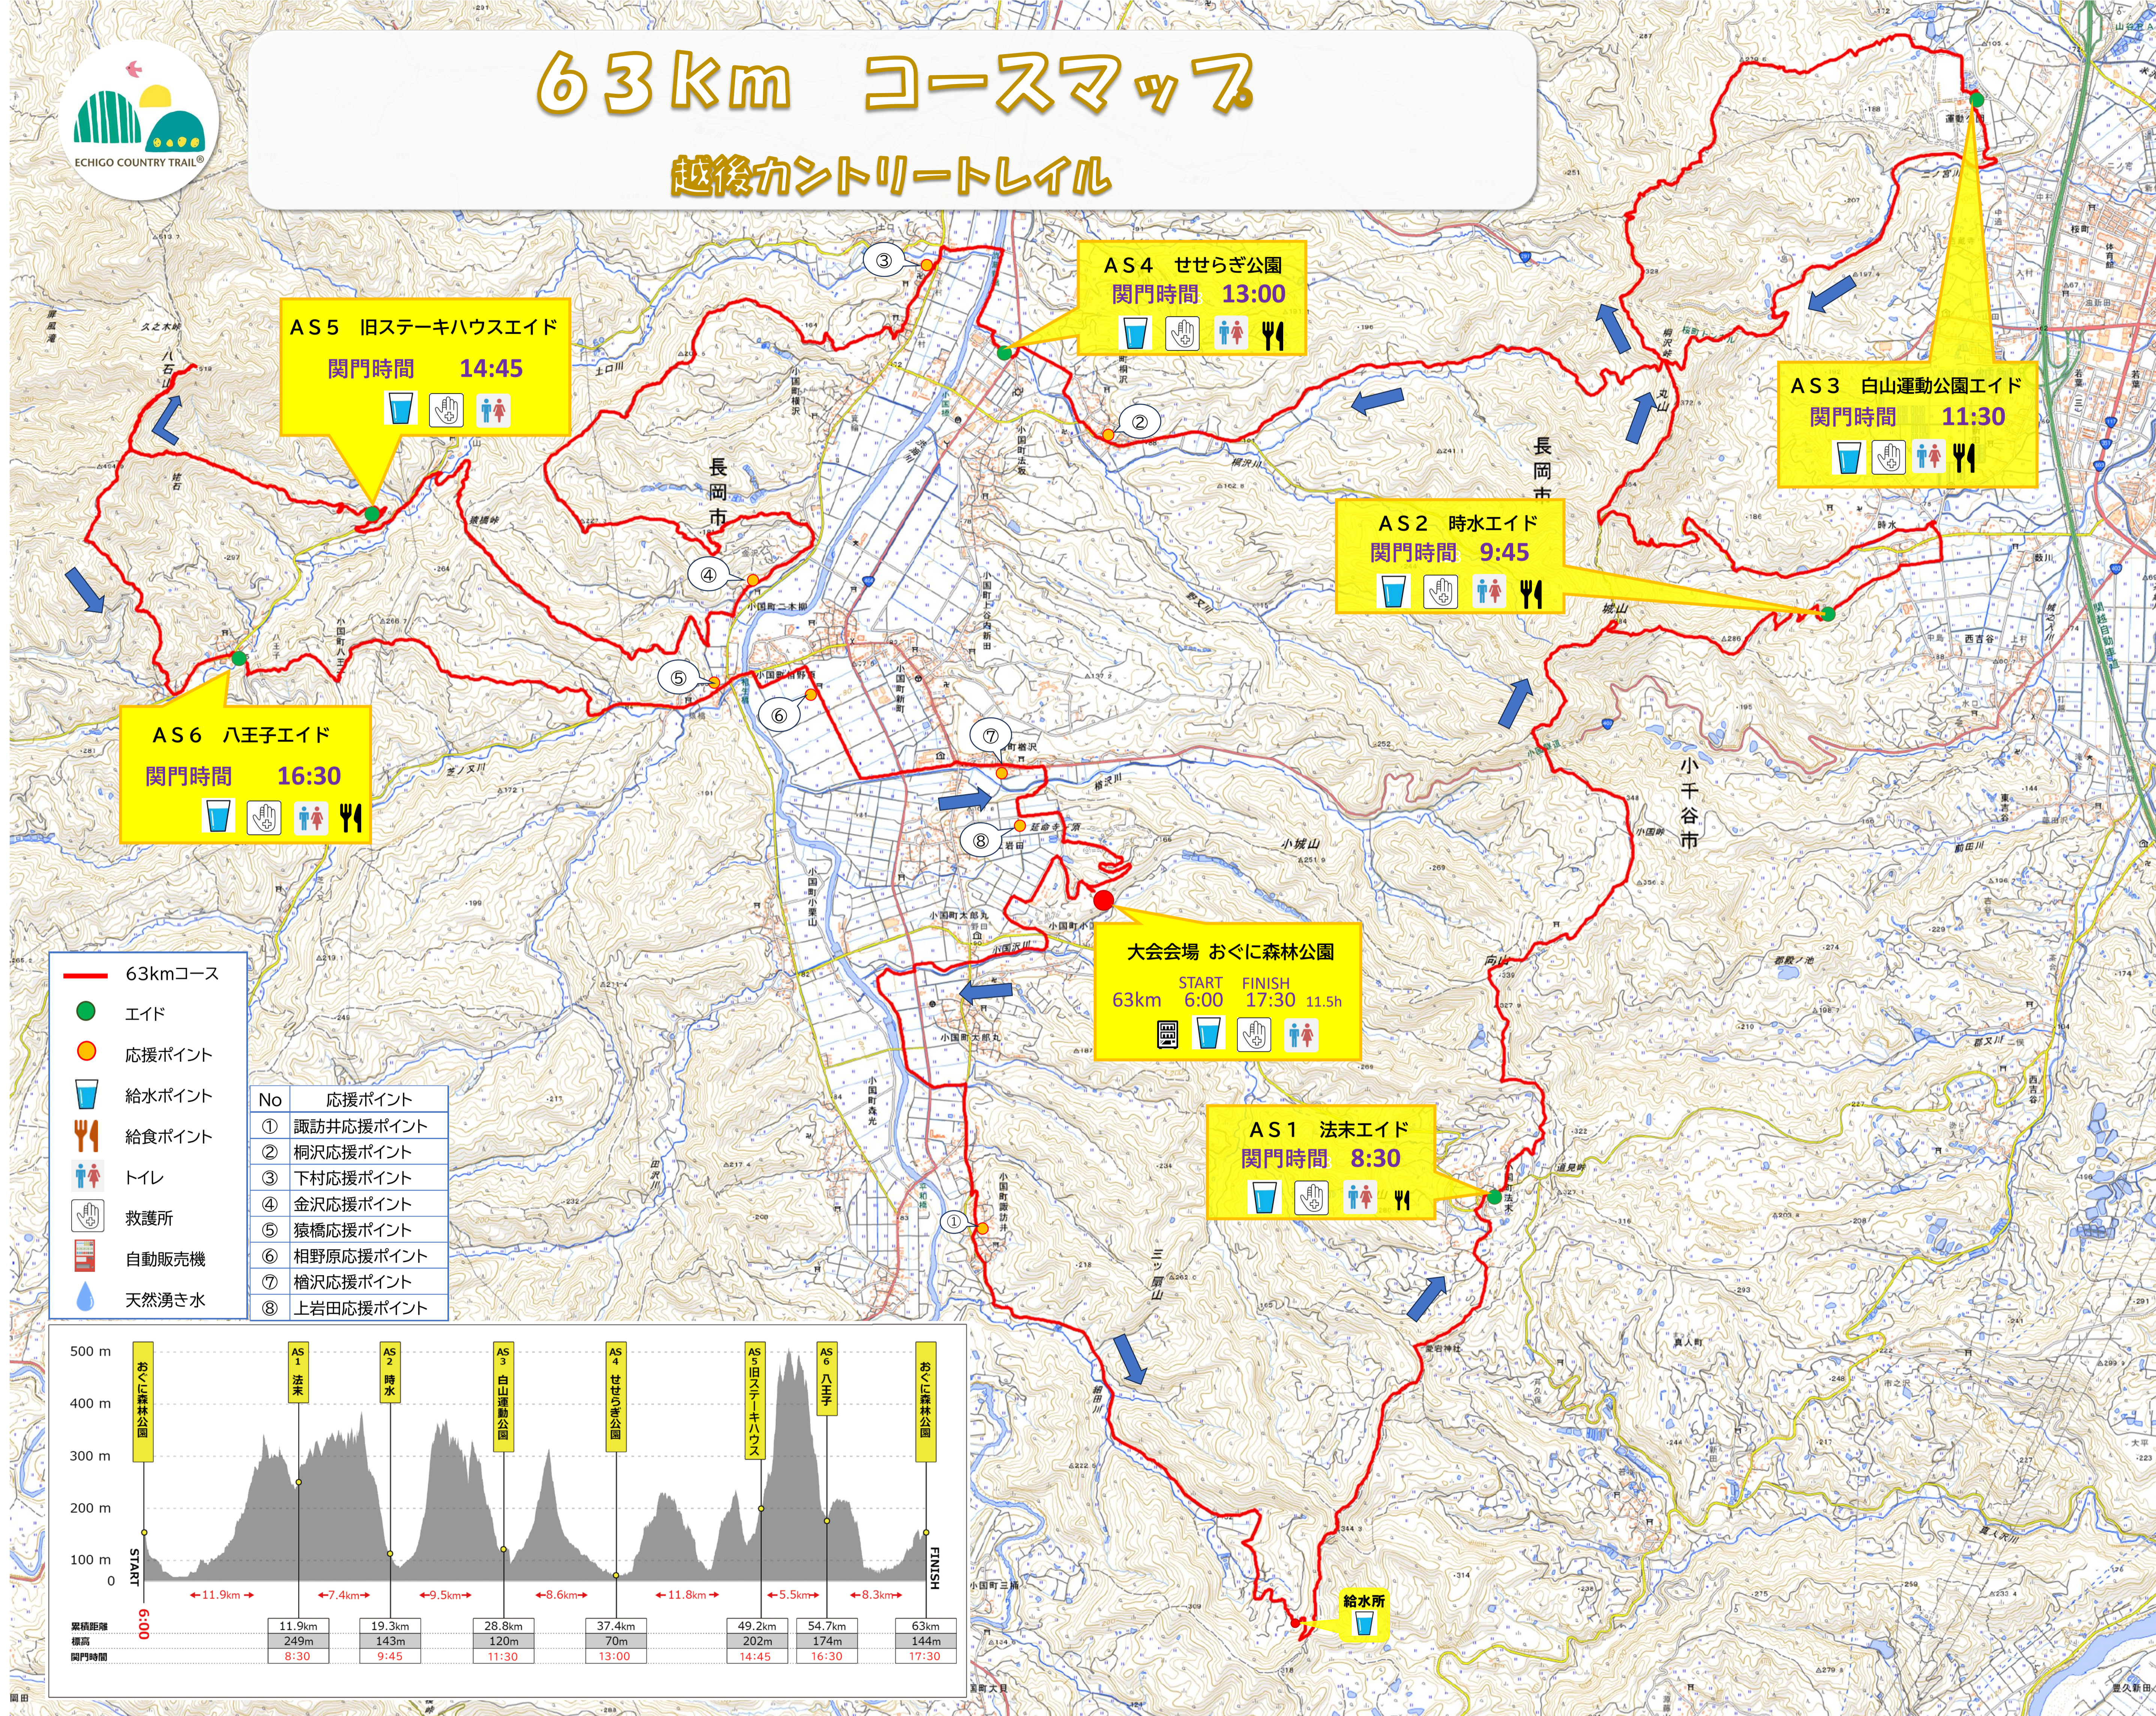

# 63km コースマップ

## 越後カントリートレイル

**AS5 旧ステーキハウスエイド**  
 関門時間 **14:45**

☕ 🚰 🚻 🚽 🍴

**AS4 せせらぎ公園**  
 関門時間 **13:00**

☕ 🚰 🚻 🚽 🍴

**AS3 白山運動公園エイド**  
 関門時間 **11:30**

☕ 🚰 🚻 🚽 🍴

**AS2 時水エイド**  
 関門時間 **9:45**

☕ 🚰 🚻 🚽 🍴

**AS6 八王子エイド**  
 関門時間 **16:30**

☕ 🚰 🚻 🚽 🍴

**大会会場 おぐに森林公園**

START FINISH  
 63km 6:00 17:30 11.5h

☕ 🚰 🚻 🚽 🍴

**AS1 法末エイド**  
 関門時間 **8:30**

☕ 🚰 🚻 🚽 🍴

- 63kmコース
- エイド
- 応援ポイント
- ☕ 給水ポイント
- 🍴 給食ポイント
- 🚻 トイレ
- 🚰 救護所
- 📄 自動販売機
- 💧 天然湧き水

No	応援ポイント
①	諏訪井応援ポイント
②	桐沢応援ポイント
③	下村応援ポイント
④	金沢応援ポイント
⑤	猿橋応援ポイント
⑥	相野原応援ポイント
⑦	檜沢応援ポイント
⑧	上岩田応援ポイント